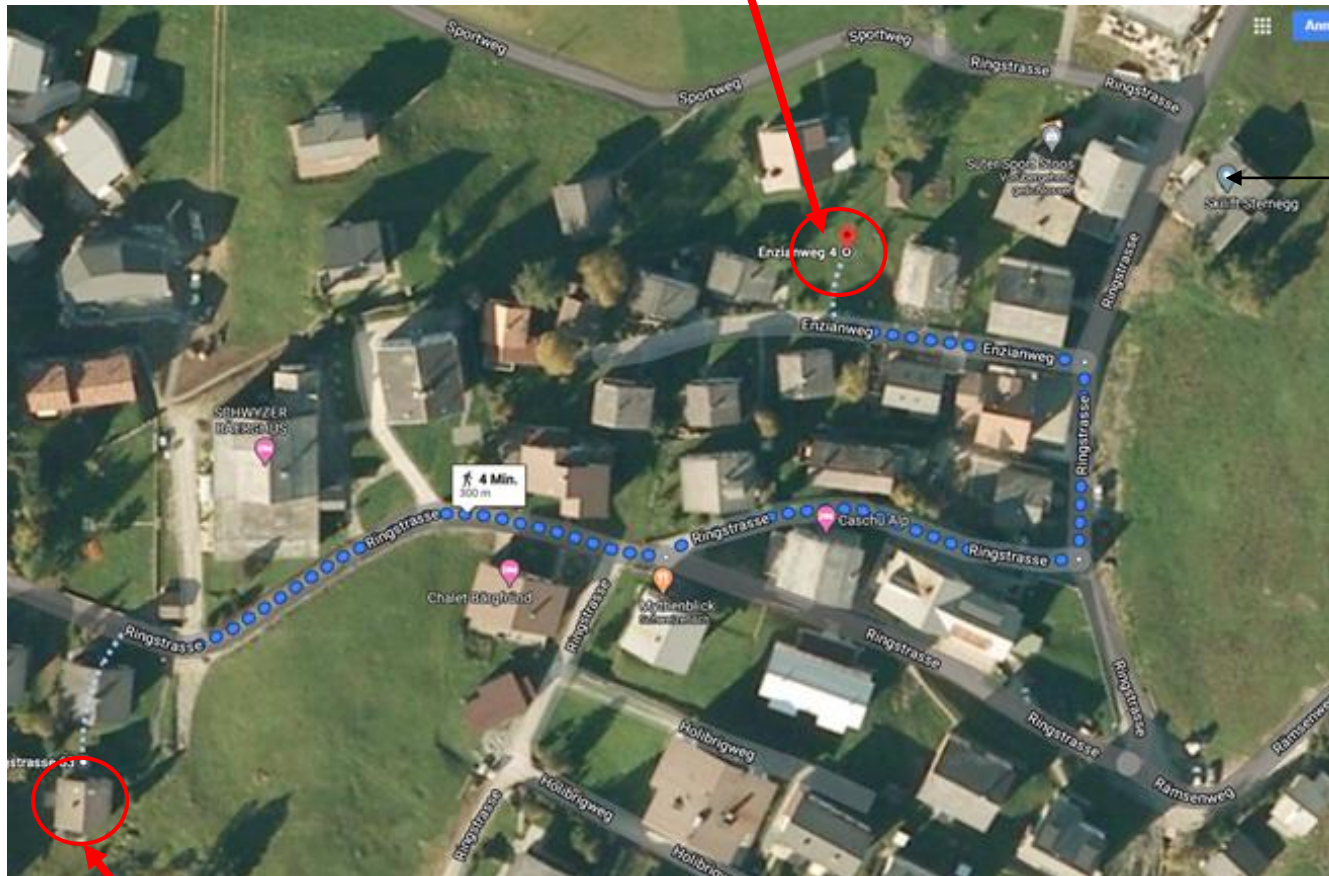

Verleih Bettwäsche
Kontakt & Situationsplan

Regula Stump, **Enzianweg 4**, 6433 Stoos/SZ

sturoh@bluewin.ch

Tel. 0041 (0)79 510 27 28

bitte frühzeitig reservieren

Skilift Sternegg

Ferienhaus Chalet Wäsmeli Stoos, **Ringstrasse 63**, 6433 Stoos SZ