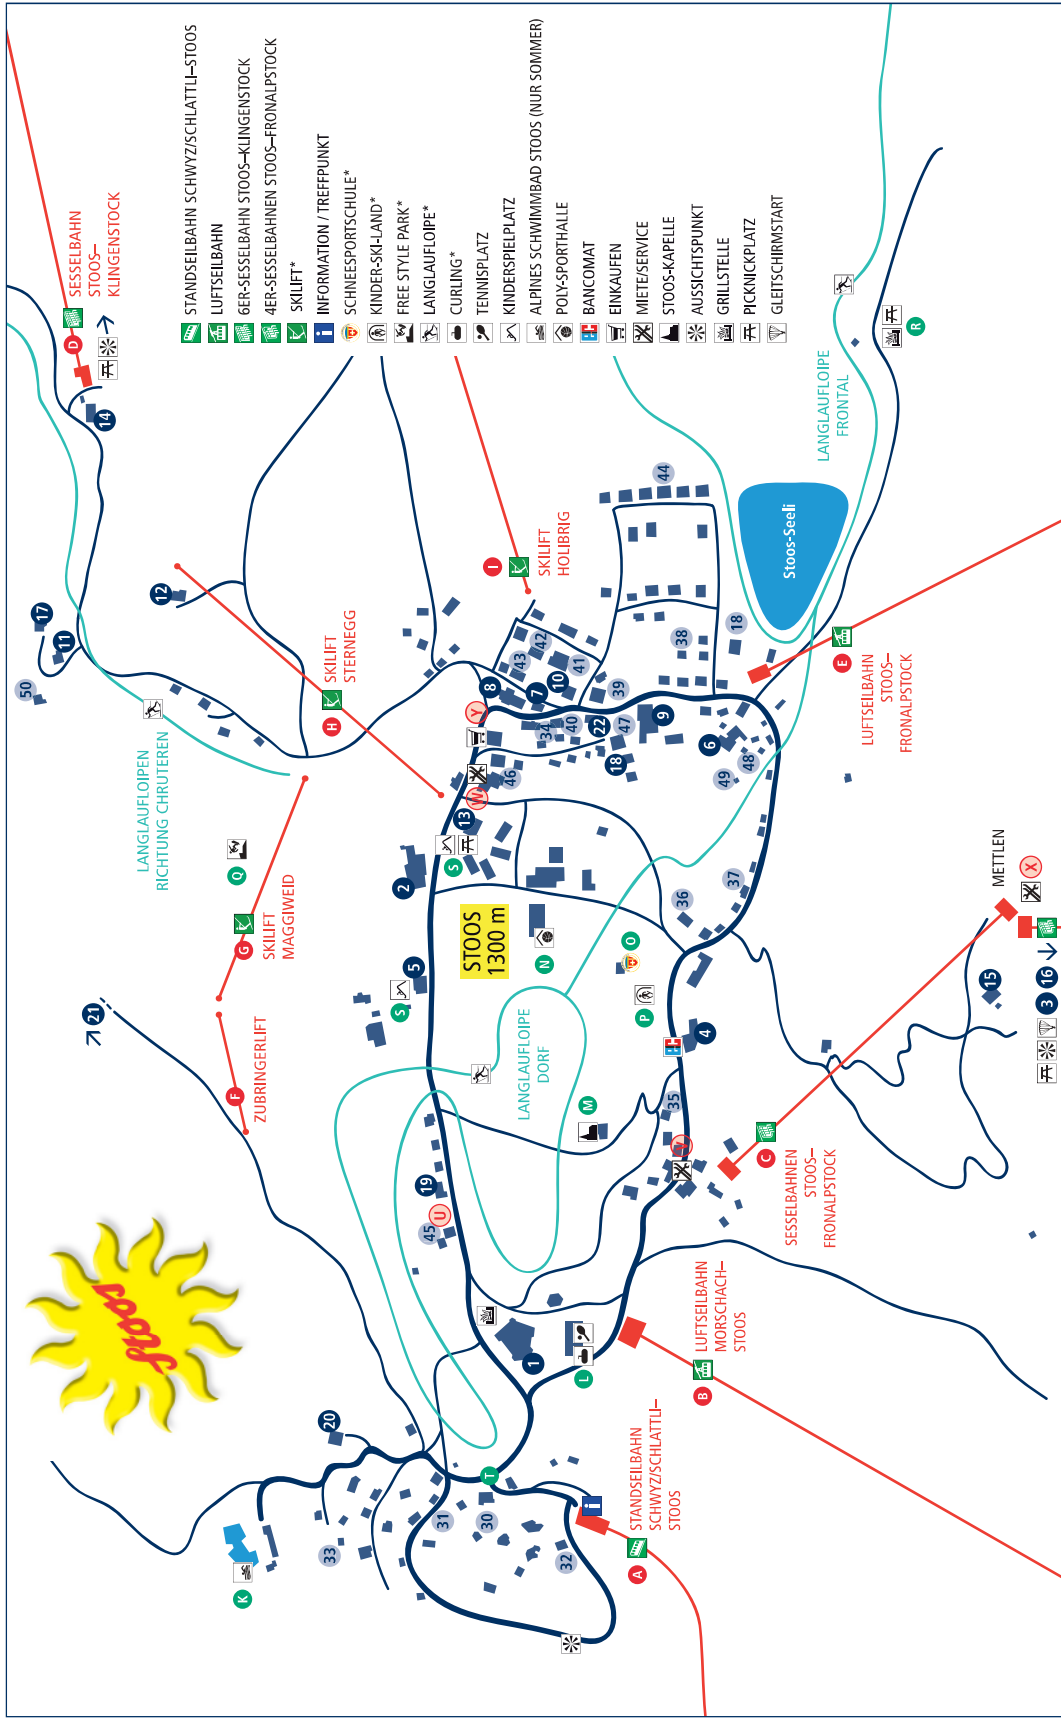

## Bahnen / Skilifte

- A Standseilbahn Schwyz/Schlattli–Stoos
- B Luftseilbahn Morschach–Stoos
- C 4er-Sesselbahnen Stoos–Fronalpstock
- D 6er-Sesselbahn Stoos–Klingenstock
- E Luftseilbahn Stoos–Fronalpstock
- F Zubringerlift
- G Skilift Maggiweid
- H Skilift Sternegg
- I Skilift Hollibrig

## Erholung / Sport

- K Alpines Schwimmbad (nur Sommer)
- L Tennis / Curling \*
- M Stoos-Kapelle
- N Poly-Sporthalle
- O Schneesportschule \*
- P Kinder-Ski-Land \*
- Q Free Style Park \*
- R Grillstelle
- S Spielplatz
- T Infopunkt
- Nordic Walking & Bike

## Hotels / Restaurants

- 1 Seminar- & Wellness Hotel Stoos
- 2 Hotel Klingenstock
- 3 Gipfelrestaurant Fronalpstock
- 4 Hotel Alpstubli

## Restaurants

- 13 Restaurant Sternegg
- 14 Pistenrestaurant Klingenlift
- 15 Pistenrestaurant Welesch \*
- 16 Alpwirtschaft Laui